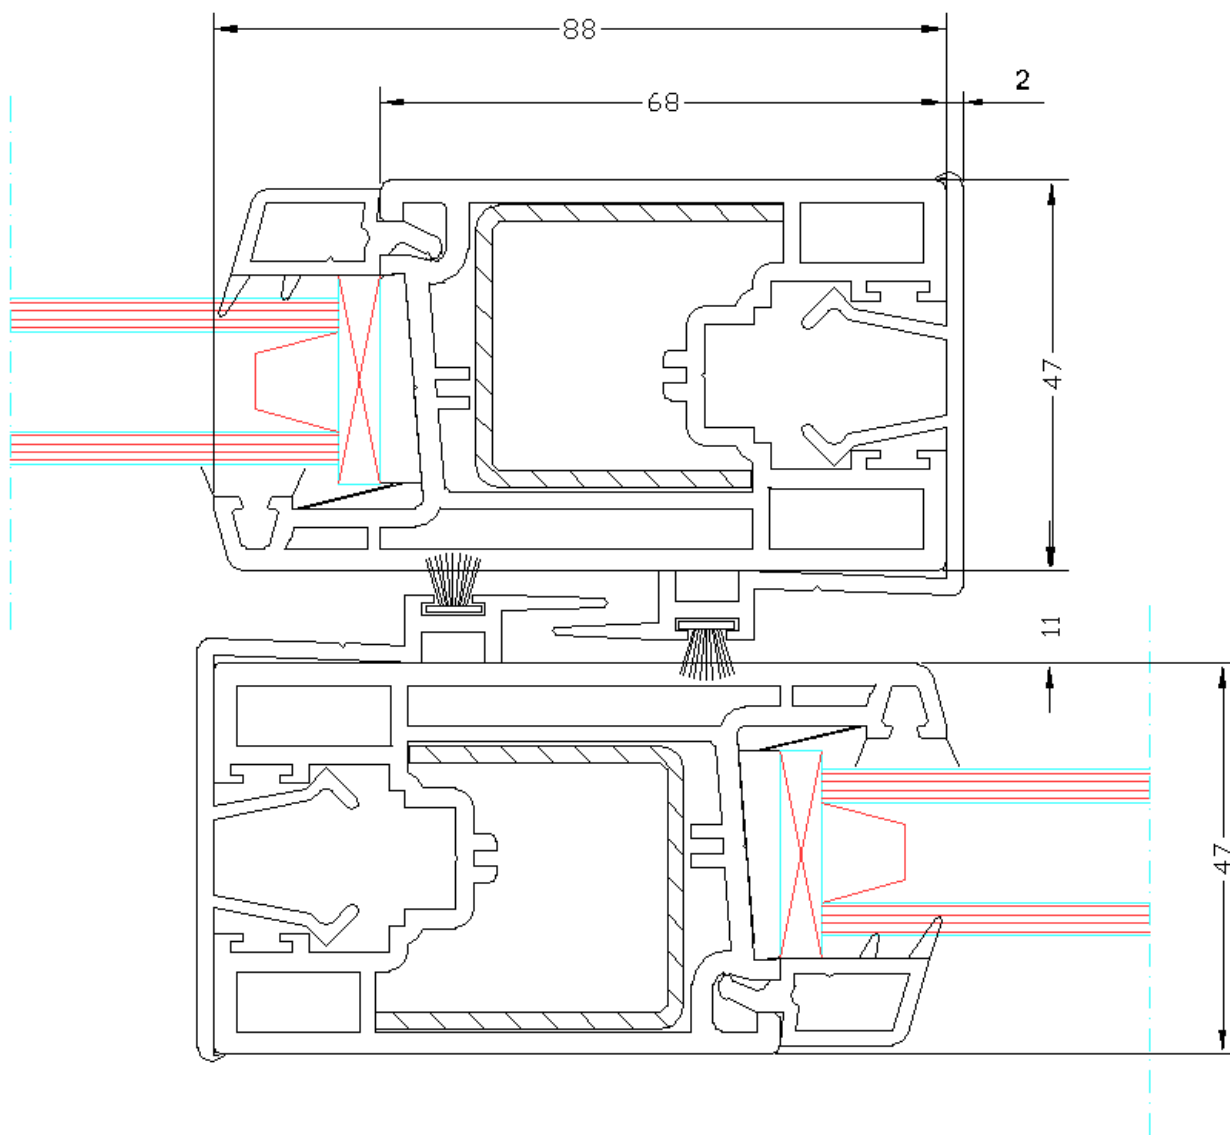

PERFIL 717

MARCO CORREDERA.Ventana
y Puerta.
Serie 717

HOJA DE 88
Serie 717

JUNQUILLO.
Acristamiento 20mm.
Serie 717

SECCIONES DE CORTE

**SECCIÓN HOJA DE 88 Y
BATIENTE.**
Serie 717

SECCIÓN VERTICAL
CORREDERA.
Serie 717