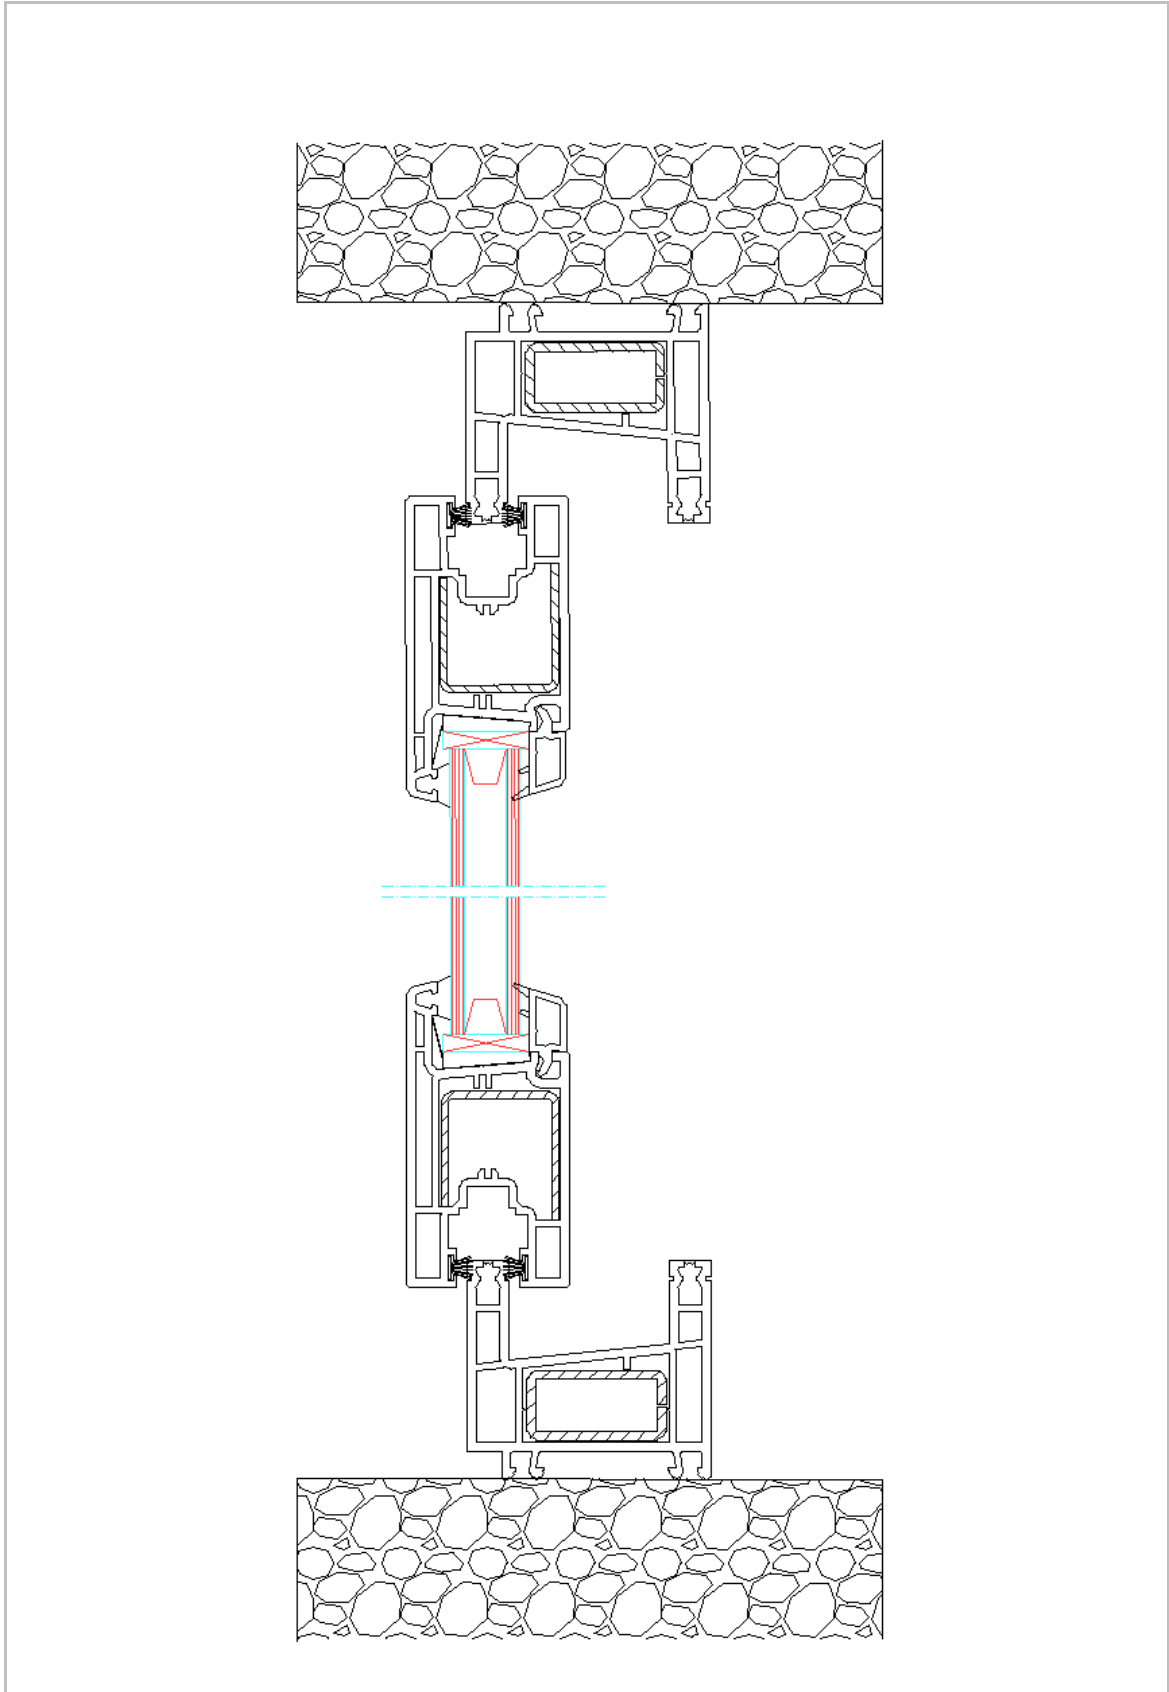

PERFIL 717

MARCO CORREDERA.Ventana
y Puerta.
Serie 717

HOJA DE 88
Serie 717

JUNQUILLO.
Acristamiento 20mm.
Serie 717

SECCIONES DE CORTE

**SECCIÓN HOJA DE 88 Y
BATIENTE.**
Serie 717

SECCIÓN VERTICAL
CORREDERA.
Serie 717