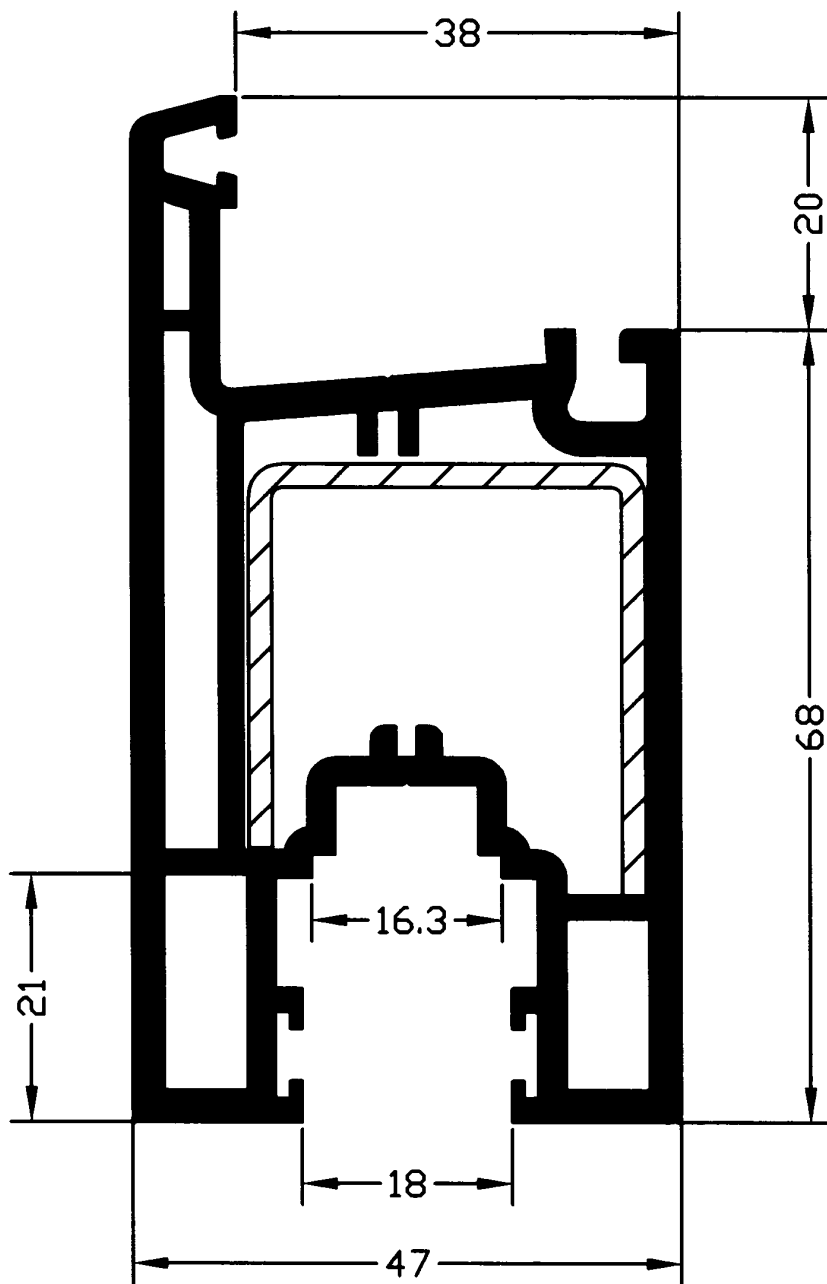

PERFIL 717

MARCO CORREDERA.Ventana
y Puerta.
Serie 717

HOJA DE 88
Serie 717

JUNQUILLO.
Acristamiento 20mm.
Serie 717

SECCIONES DE CORTE

**SECCIÓN HOJA DE 88 Y
BATIENTE.**
Serie 717

SECCIÓN VERTICAL
CORREDERA.
Serie 717